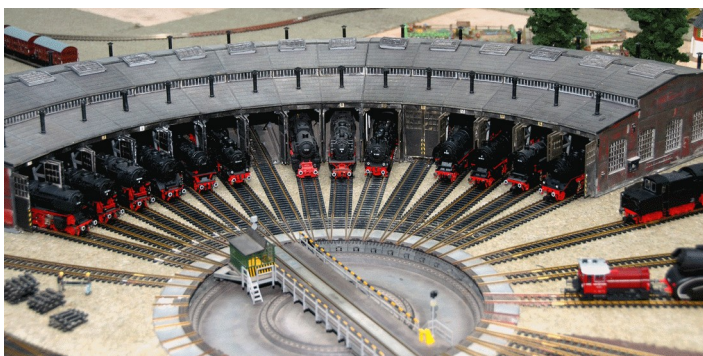

**Am Bahnhof, Anbau Stellwerk Cs Cuxhaven**

**Schautag zum Jubiläum  
Am 10. August 2024 10:00 – 18:00 Uhr**

# **70 Jahre Eisenbahn-Modell-Club**

**Mit Besichtigung des mechanischen Stellwerk Cs**

## **Wegbeschreibung:**

**Über dem Bahnhofs Parkplatz am Skatepark vorbei  
bis zum Stellwerksanbau (ca. 400 Meter)**

**Weitere Infos auf unserer Homepage\***

**\*einfach den QR-Code oben scannen**

**Freizeitgruppe der Stiftungsfamilie BSW & EWH**